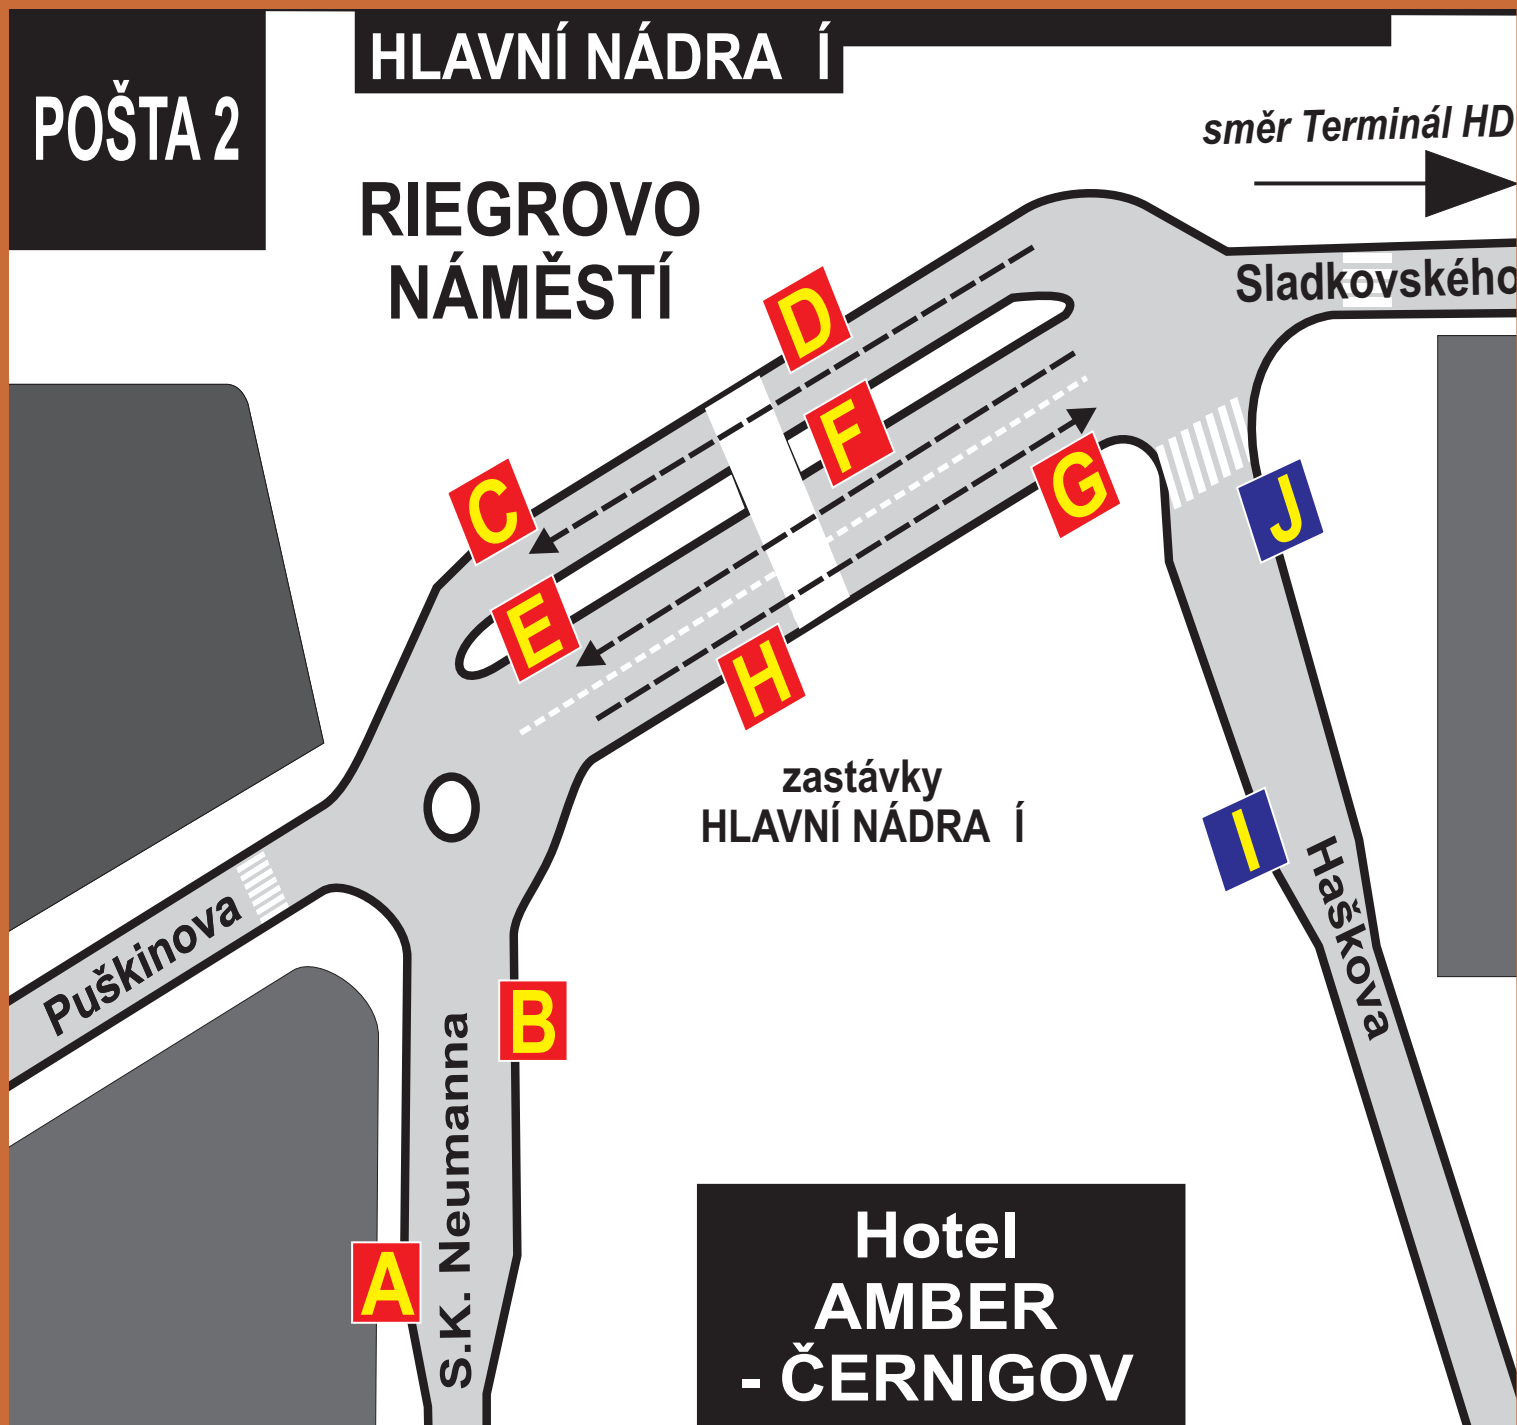

RIEGROVO NÁMĚSTÍ

od 16.11.2013

A	směr <u>Obchodní dům TESCO</u> MHD I.č.: 3, 12, 16, 16Š, 53, T	B	směr <u>Kukleny, Březhrad, Svobodné D.</u> MHD I.č.: 3, 12, 16, 54
C	směr <u>Ulrichovo náměstí</u> MHD I.č.: 2, 5, 6, 8, 11R, 15, 17, 52	D	směr <u>centrum Obchodní dům TESCO</u> I.č.: 1,7, 9,10,11,13,24,24R,51
E	směr <u>Jungmannova, Stě írky</u> MHD I.č.: 22, 26, 26R	F	Mimořádná doprava
G	směr <u>Terminál hromadné dopravy</u> MHD I.č.: 2, 6, 8, 11, 15, 22, 24R, 26, 51	H	směr <u>Terminál hromadné dopravy</u> MHD I.č.: 1, 7, 9, 10, 13, 17, 24, 52
I	Mimořádná doprava	J	Mimořádná doprava